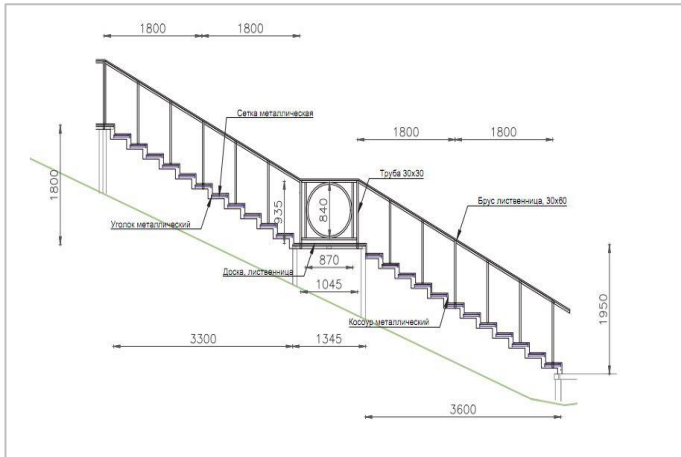

Зона оврага

дорожка на сваях:

амфитеатр:

Зона за монументом Славы (парк у ЖД станции)

скамья:

арка:

многофункциональная конструкция: